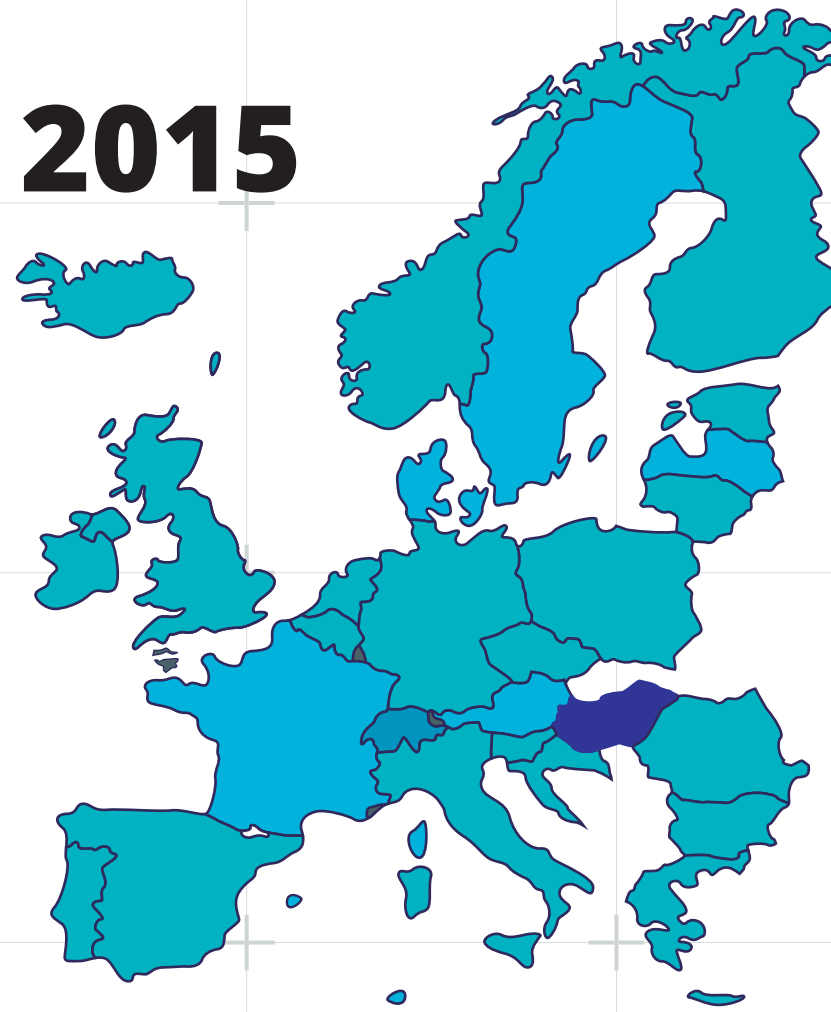

Hungria
Viktor Orbán

Pauta:
Anti-imigrantes
Cultura

EUROPA

Parlamento Europeu

Extrema-direita que lideram pesquisas para eleições para o Parlamento Europeu em 2024

Áustria, Bélgica, República Tcheca, França, Hungria, Itália, Países Baixos, Polônia e Eslováquia

EUROPA

PRINCIPAIS PARTIDOS

Parlamento Europeu

Parlamento Europeu
Identidade e Democracia (ID)
de partidos de extrema-direita

EUROPA

PARCELA DE VOTOS ACUMULADOS PELA EXTREMA DIREITA

2010

2015

2019

10% 20% 30% 40% 50%

EUROPA

2024

PARCELA DE VOTOS ACUMULADOS PELA EXTREMA DIREITA

Fonte: parties-and-elections.eu

AMÉRICA

PRINCIPAIS GOVERNOS

Peru: Renovación Popular

AMÉRICA

PRINCIPAIS PARTIDOS

Chile: Partido Republicano

Argentina
Partido Libertário
Proposta Republicana

Uruguai: Partido Cabildo Abierto