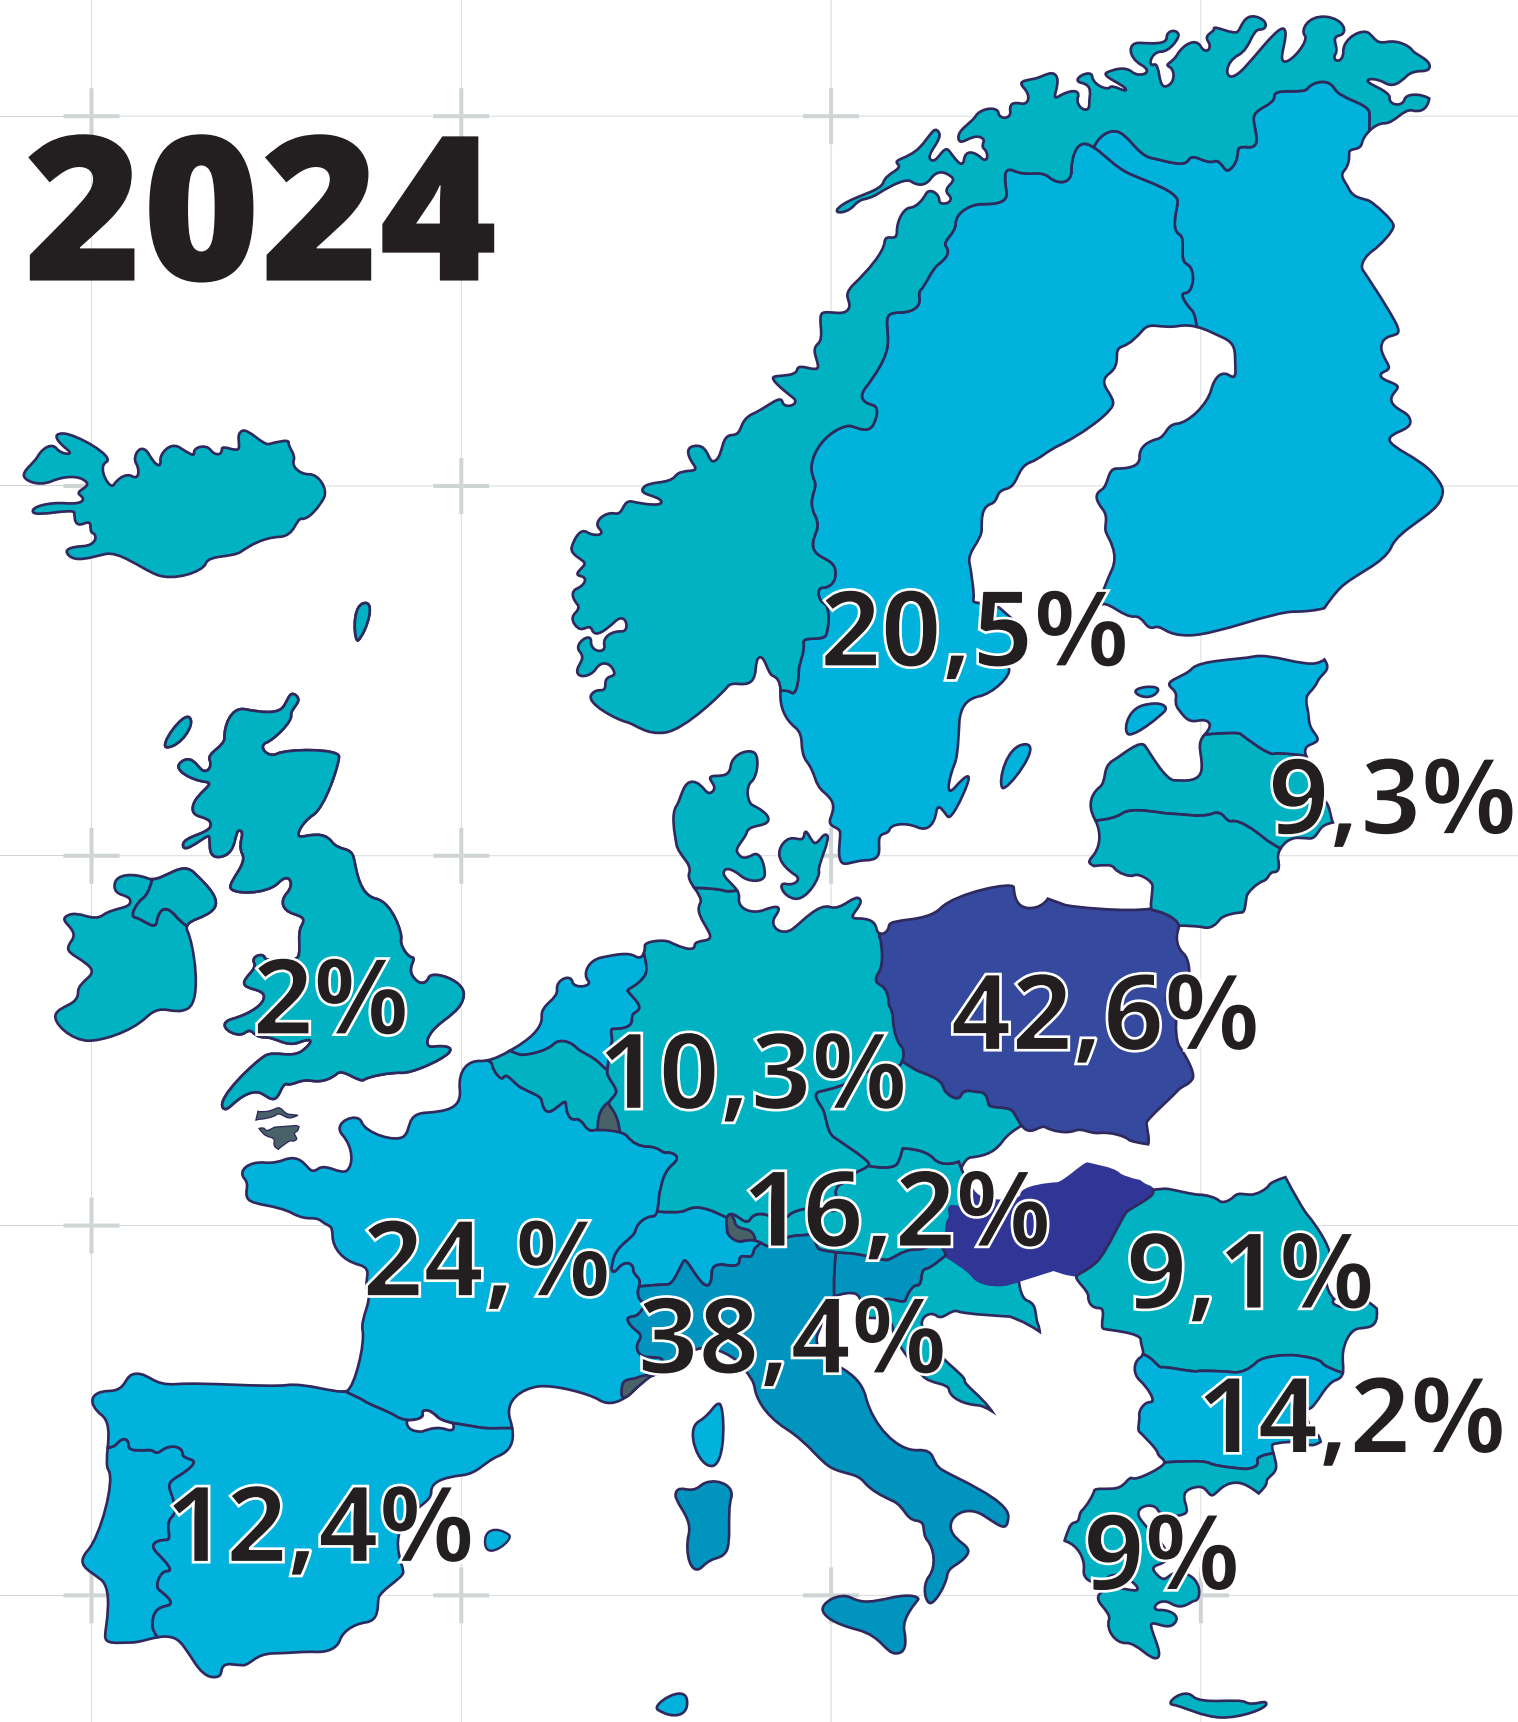

A dark blue world map is centered in the background of the slide. The text is overlaid on the map.

EXTREMA-DIREITA NA EUROPA E AMÉRICA

lives
cultiva

EUROPA

PRINCIPAIS GOVERNOS

Itália
Giorgia Meloni
Pautas:
Anti-imigrantes
Cultura

Hungria
Viktor Orbán

Pauta:
Anti-imigrantes
Cultura

EUROPA

Parlamento Europeu

Extrema-direita que lideram pesquisas para eleições para o Parlamento Europeu em 2024

Áustria, Bélgica, República Tcheca, França, Hungria, Itália, Países Baixos, Polônia e Eslováquia

EUROPA

PRINCIPAIS PARTIDOS

Parlamento Europeu

Parlamento Europeu
Identidade e Democracia (ID)
de partidos de extrema-direita

EUROPA

PARCELA DE VOTOS ACUMULADOS PELA EXTREMA DIREITA

2010

2015

2019

10% 20% 30% 40% 50%

EUROPA

2024

PARCELA DE VOTOS ACUMULADOS PELA EXTREMA DIREITA

Fonte: parties-and-elections.eu

AMÉRICA

PRINCIPAIS GOVERNOS