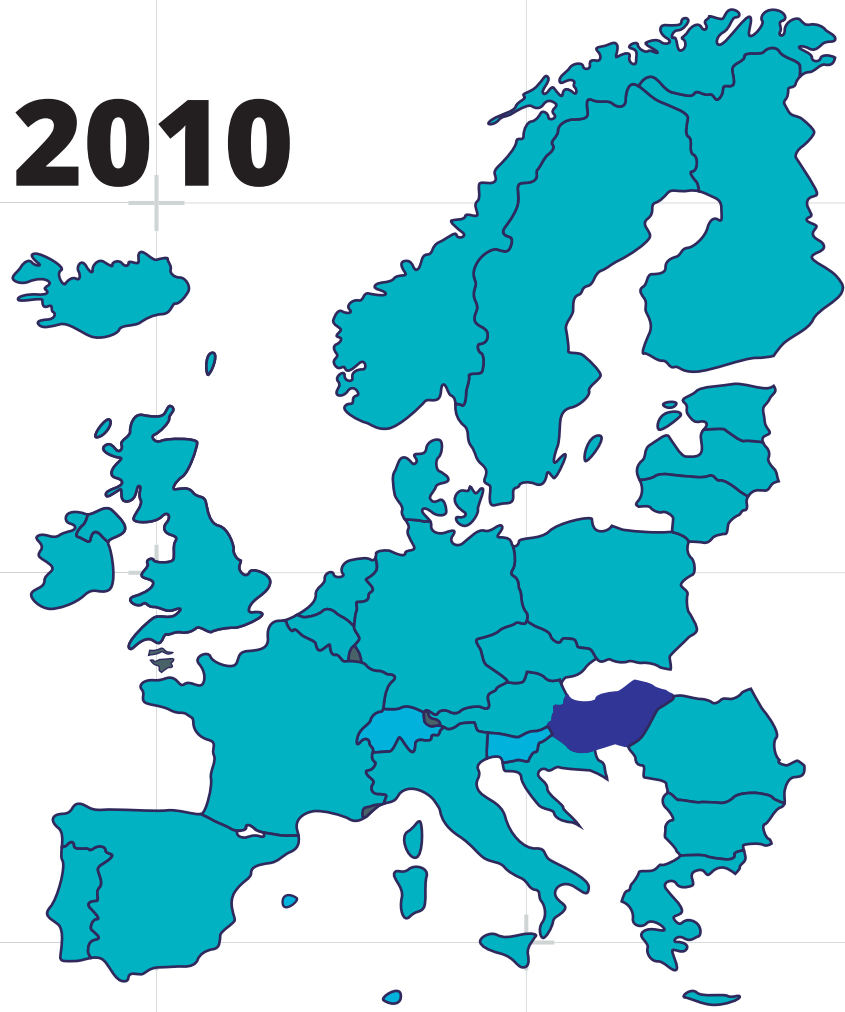

Hungria
Viktor Orbán

Pauta:
Anti-imigrantes
Cultura

EUROPA

Parlamento Europeu

Extrema-direita que lideram pesquisas para eleições para o Parlamento Europeu em 2024

Áustria, Bélgica, República Tcheca, França, Hungria, Itália, Países Baixos, Polônia e Eslováquia

EUROPA

PRINCIPAIS PARTIDOS

Parlamento Europeu

Parlamento Europeu
Identidade e Democracia (ID)
de partidos de extrema-direita

EUROPA

PARCELA DE VOTOS ACUMULADOS PELA EXTREMA DIREITA

2010

2015

2019

10% 20% 30% 40% 50%

EUROPA

2024

PARCELA DE VOTOS ACUMULADOS PELA EXTREMA DIREITA

Fonte: parties-and-elections.eu

AMÉRICA

PRINCIPAIS GOVERNOS

Peru: Renovación Popular

AMÉRICA

PRINCIPAIS PARTIDOS

Chile: Partido Republicano

Argentina
Partido Libertário
Proposta Republicana

Uruguai: Partido Cabildo Abierto